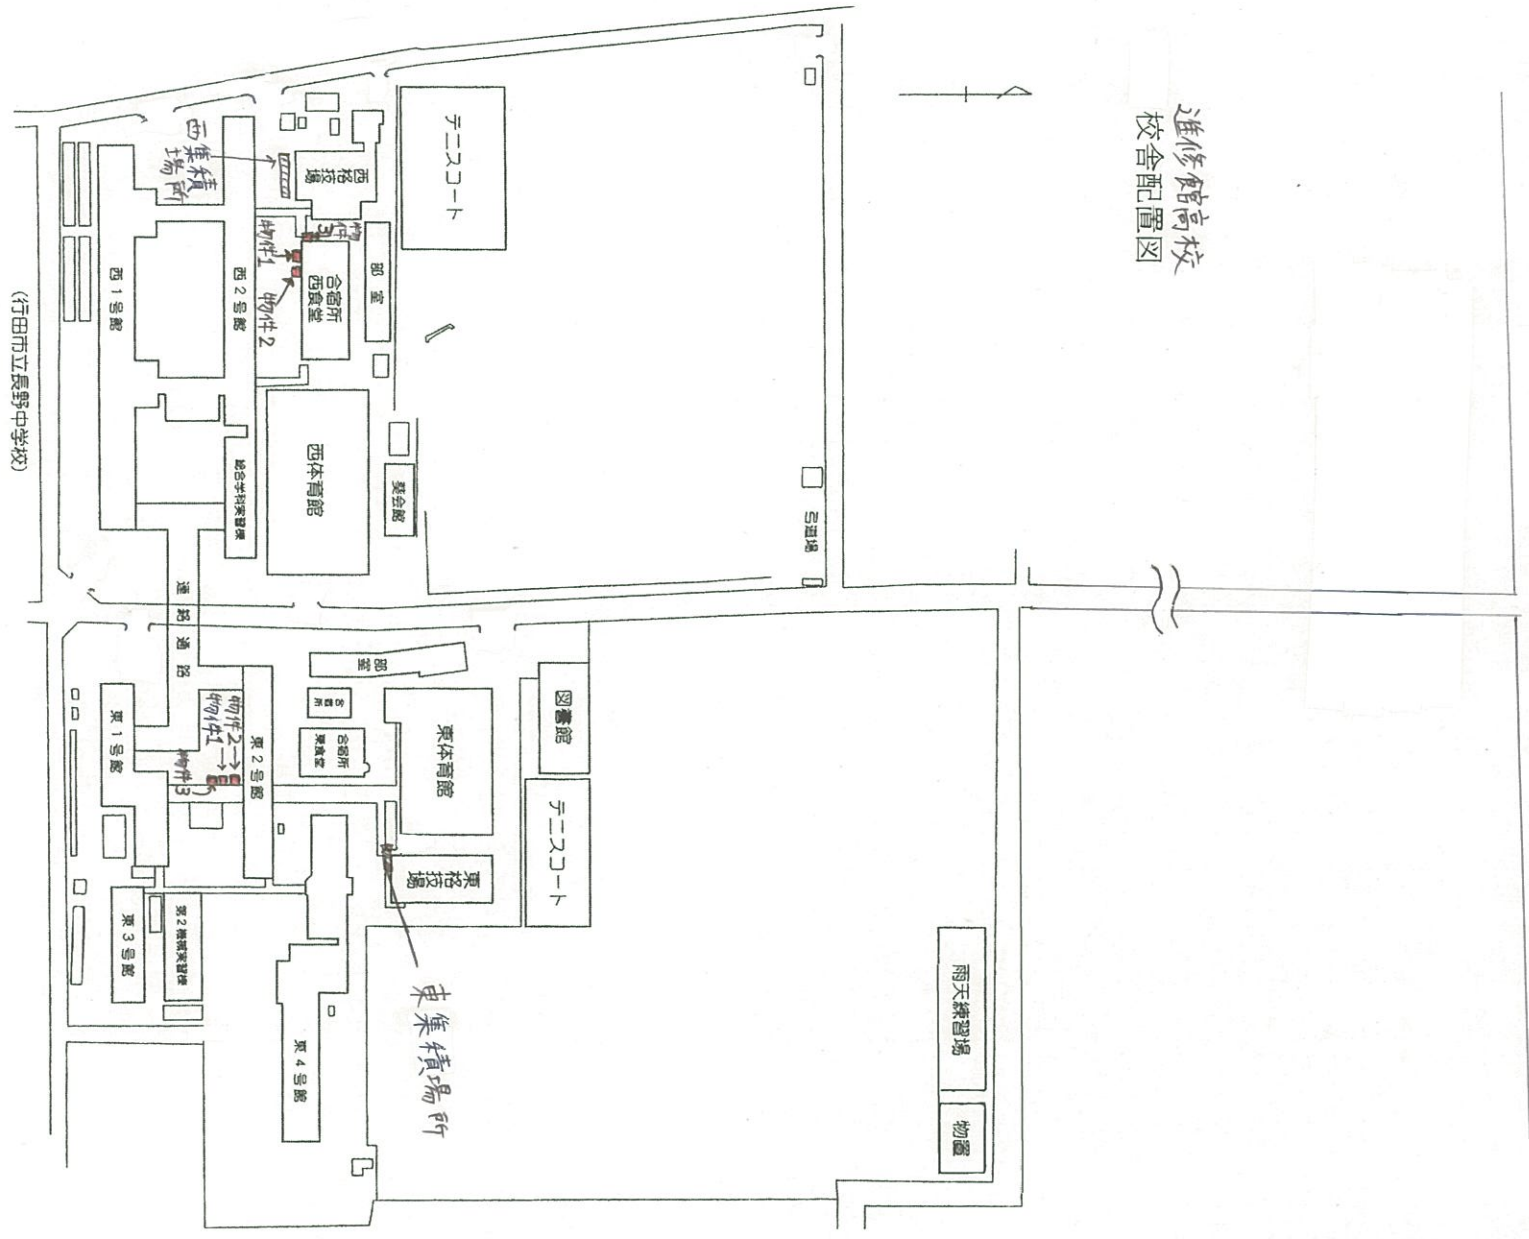

白川戸

G.S

国道125号バイパス

進修館高校
校舎配置図

(行田市立長野中学校)