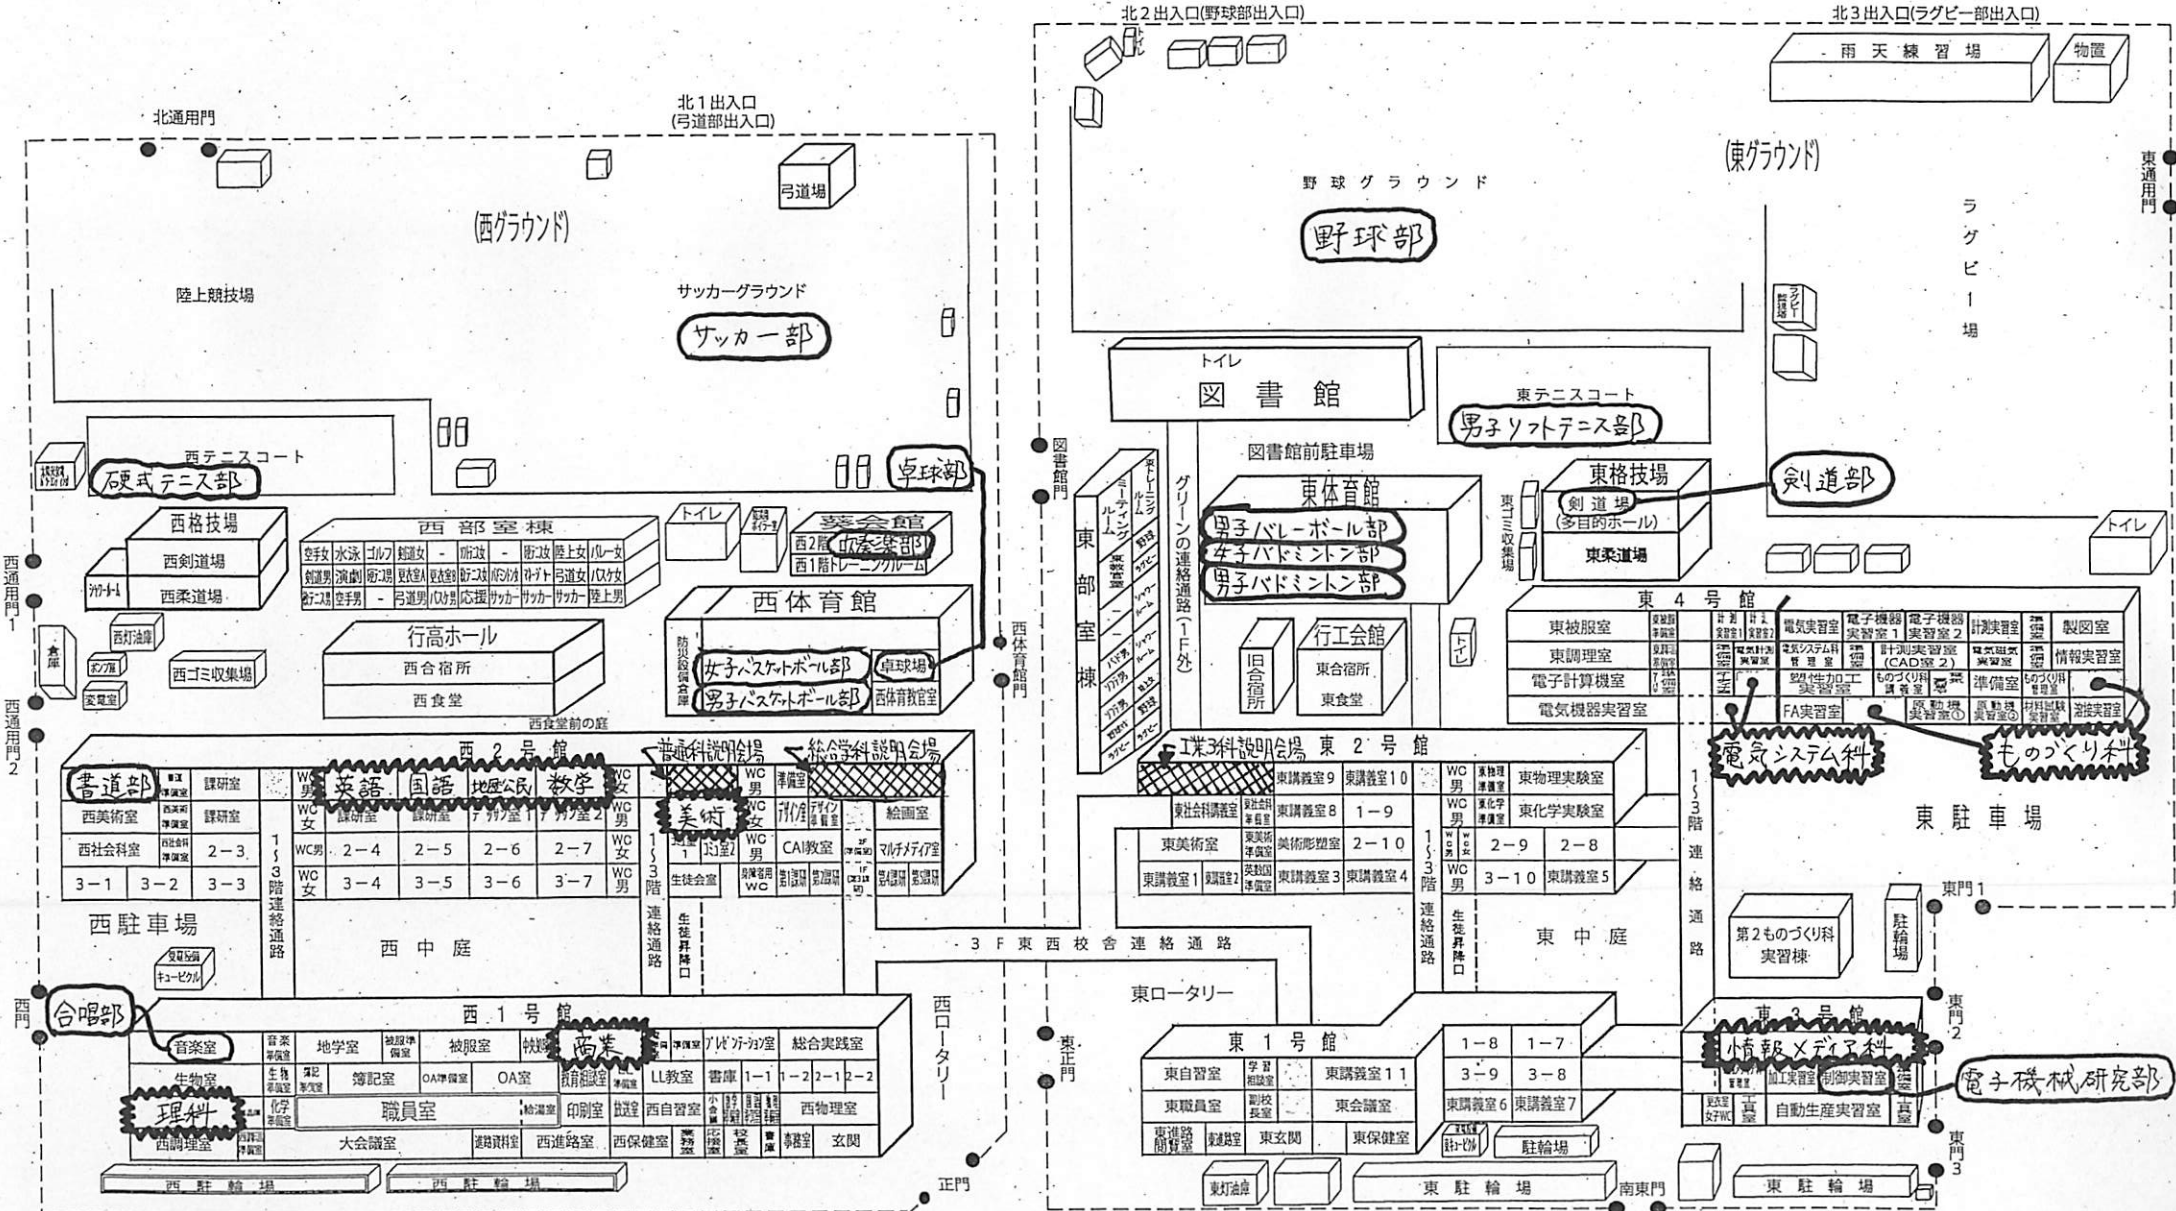

埼玉県立進修館高等学校全体図

い、体験授業場所です。

い、部活動体験場所です。